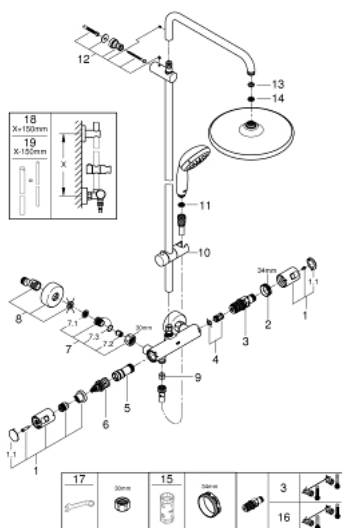

26 677 243 0 VITALIO START SYSTEM 250 SISTEM DUȘ CU TERMOSTAT PENTRU MONTARE PE PERETE

PIESE DE SCHIMB , martie 2022 – now

- 1: handle (Spare part-nr. 477282430)
 - 1.1: cap (Spare part-nr. 64585243M)
 - 2: inel de fixare (Spare part-nr. 47743000)
 - 3: Cartuș termostatic compact 1/2" (Spare part-nr. 47439000)
 - 4: Amortizor (Spare part-nr. 47398000)
 - 5: Debit apă (Spare part-nr. 47751000)
 - 6: Comutator (Spare part-nr. 12433000)
 - 7: Ventil de reținere (Spare part-nr. 471892430)
 - 7.1: Filtru impurități (Spare part-nr. 0726400M)
 - 7.2: Ventil de reținere (Spare part-nr. 08565000)
 - 7.3: Garnitură inelară $\varnothing 17 \times \varnothing 2$ (Spare part-nr. 0305500M)
 - 8: Conexiuni excentrice (Spare part-nr. 126622430)
 - 9: Ventil de reținere (Spare part-nr. 08565000)
 - 10: Piesă glisantă (Spare part-nr. 121402430)
 - 11: Filtru impuritati (Spare part-nr. 0700200M)
 - 12: Suport pentru bară de duș (Spare part-nr. 48423000)
 - 13: Fibra de etanșare cu diametrul de $\varnothing 18,5 \times \varnothing 12 \times 2$ (Spare part-nr. 0138900 M)
 - 14: Filtru impuritati (Spare part-nr. 48007000)
 - 15: Cheie tubulară (Spare part-nr. 19332000)*
 - 16: GROHE TurboStat cartridge 1/2" (Spare part-nr. 47175000)*
 - 17: piuliță specială (Spare part-nr. 19377000)*
- * Optional accessories