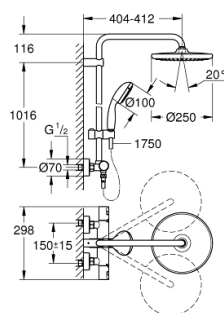

26 677 243 0 VITALIO START SYSTEM 250 SISTEM DUȘ CU TERMOSTAT PENTRU MONTARE PE PERETE

DESCRIEREA PRODUSULUI

- Colour: matte black
- compus din:
- braț de duș 390 mm orizontal cu rotire 45°
- termostat aparent cu funcție Aquadimmer
- permite selectarea între:
- pălărie de duș Vitalio Start 250 (26676000)
- pulverizare de tip:
- pulverizare de tip Rain
- head shower with frosted granite (XH) rear cover
- cu racord cu bilă
- rotation angle $\pm 10^\circ$
- limitator de debit GROHE Water Saving la 9.5 l/min
- hand shower Vitalio Start 100 (27 946)
- 2 tipuri de jet:
- Rain, Jet
- GROHE Water Saving limitator de debit 5,7 l/min.
- ajustabil în înălțime cu element culisant
- shower hose VitalioFlex Comfort 1750 mm 1/2" x 1/2" (28 745)
- GROHE Water Saving tehnologie pentru reducerea consumului de apă
- GROHE TurboStat cartuș compactcu termoelement din ceară
- GROHE SafeStop - oprire de siguranță la 38°C
- limitare opțională de temperatură la 43°C GROHE SafeStop Plus inclusă
- pulverizare perfectă cu tehnologia GROHE DreamSpray
- finisaj GROHE Long-Life
- sistem anti-calcar SpeedClean
- Inner WaterGuide pentru o durabilitate crescută în utilizare
- protecție de silicon Shockproof ce previne deteriorarea cauzată de căderea dușului
- funcția TwistStop pentru prevenirea răsucirii furtunului
- compatibil cu boilere de la 18 kW/h
- debit minim 7 l/min.
- Consumer edition