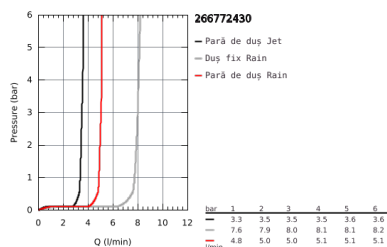

26 677 243 0 VITALIO START SYSTEM 250 SISTEM DUȘ CU TERMOSTAT PENTRU MONTARE PE PERETE

DESCRIEREA PRODUSULUI

- Colour: matte black
- compus din:
- braț de duș 390 mm orizontal cu rotire 45°
- termostat aparent cu funcție Aquadimmer
- permite selectarea între:
- pălărie de duș Vitalio Start 250 (26676000)
- pulverizare de tip:
- pulverizare de tip Rain
- head shower with frosted granite (XH) rear cover
- cu racord cu bilă
- rotation angle $\pm 10^\circ$
- limitator de debit GROHE Water Saving la 9.5 l/min
- hand shower Vitalio Start 100 (27 946)
- 2 tipuri de jet:
- Rain, Jet
- GROHE Water Saving limitator de debit 5,7 l/min.
- ajustabil în înălțime cu element culisant
- shower hose VitalioFlex Comfort 1750 mm 1/2" x 1/2" (28 745)
- GROHE Water Saving tehnologie pentru reducerea consumului de apă
- GROHE TurboStat cartuș compactcu termoelement din ceară
- GROHE SafeStop - oprire de siguranță la 38°C
- limitare opțională de temperatură la 43°C GROHE SafeStop Plus inclusă
- pulverizare perfectă cu tehnologia GROHE DreamSpray
- finisaj GROHE Long-Life
- sistem anti-calcar SpeedClean
- Inner WaterGuide pentru o durabilitate crescută în utilizare
- protecție de silicon Shockproof ce previne deteriorarea cauzată de căderea dușului
- funcția TwistStop pentru prevenirea răsucirii furtunului
- compatibil cu boilere de la 18 kW/h
- debit minim 7 l/min.
- Consumer edition